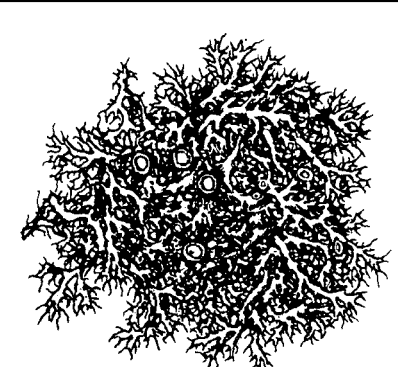

Rysunki gatunków

Bezlist okrywowy

Literak właściwy

Amylka oliwkowa

Otwornica gładka

Otwornica gorzka

Otwornica półkolista

Puchlinka ząbkowata

Otocznica
lśniąca

Pustółka
pęcherzykowata

Tarczownica bruzdkowana

Szarzynka skórzasta

Przylepka okopcona

Żółtlica chropowata

Mąkla tarniowa

Odnożyca mączysta

Rysunki gatunków

Patecznik brązowy

Czasnik modrozielony

Obrostnica rzępowata

Przylepnik złotawy

Przylepniczka wytworna

Kropnica
żółtawa

Wgłębniczek wiązowy