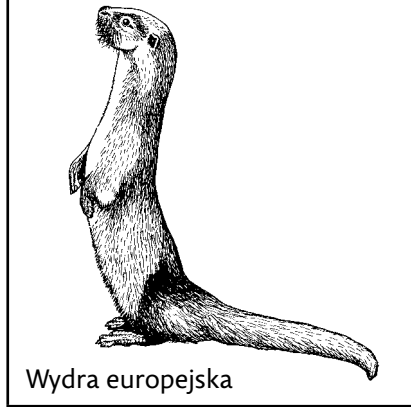

Rysunki gatunków

Zródliskowiec zmienny

Twardzioszek trzcinowy

Kurzawka bagienna

Mitróweczka
błotna

Jęczyzek uchowaty

Cudoniella clavus

Hełmówka błotna

Maślanka torfowcowa

Popielatek torfowiskowy

Wydra europejska

Rzęsorek mniejszy

Rzęsorek rzeczek

Badylarka pospolita

Smużka leśna

Bóbr europejski